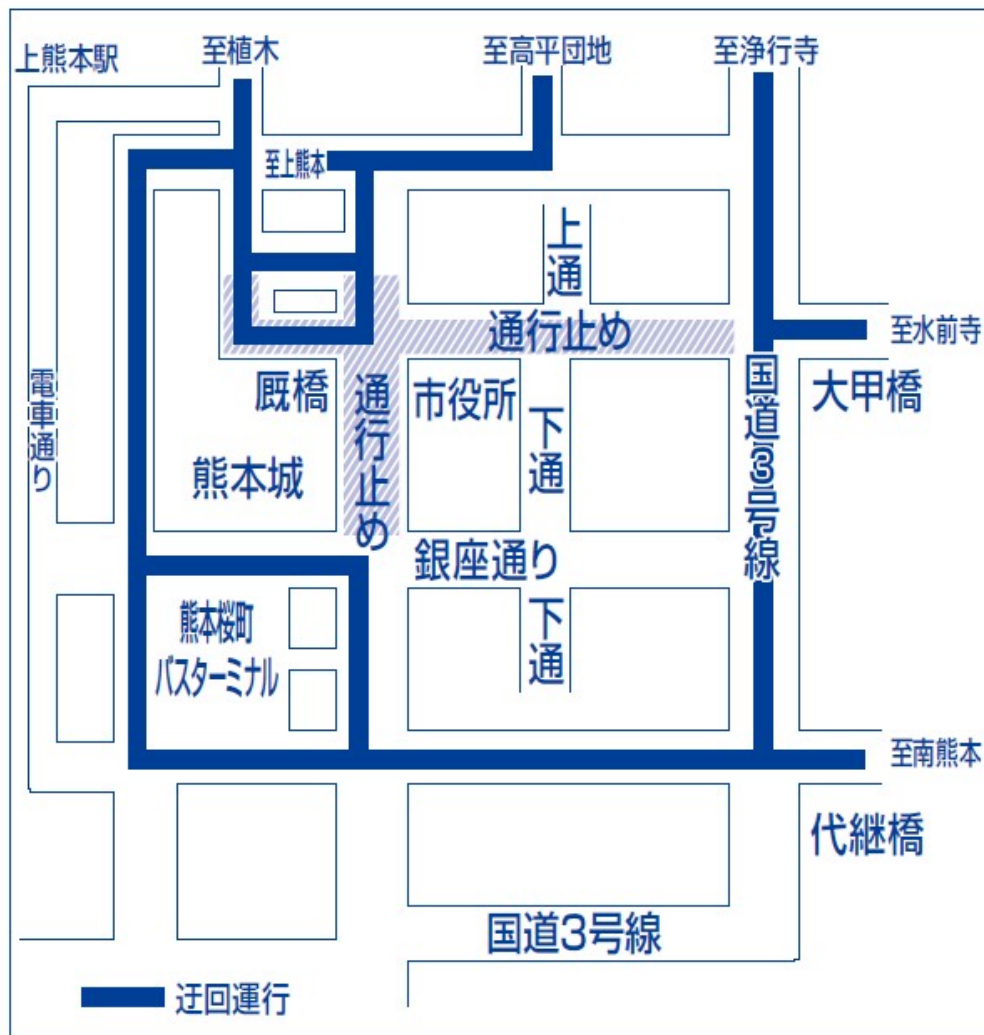

8月3日(土)

火の国まつり

おてもやん総おどり

19:00~

18:30~21:30交通規制

水道町~銀座通り入口(電車通り区間)

会場周辺は渋滞が予想されますので、迂回してください。

交通規制時間中、市電は、
水道町~辛島町間を運休します。

バス迂回運行について

来る8月3日(土)は、火の国まつり総おどりの為、水道町~市役所前~銀座通り入口の間は18:30~21:30まで、車輛通行止めになりますので、下記のとおり迂回運行いたします。ご迷惑をおかけしますが、最寄りの停留所をご利用ください。

※8月3日のバス・電車の運行について、詳しくはご利用のバス会社等へお問い合わせください。()は休日の問い合わせ先

●熊本市電 361-5244

●産交バス 325-1121