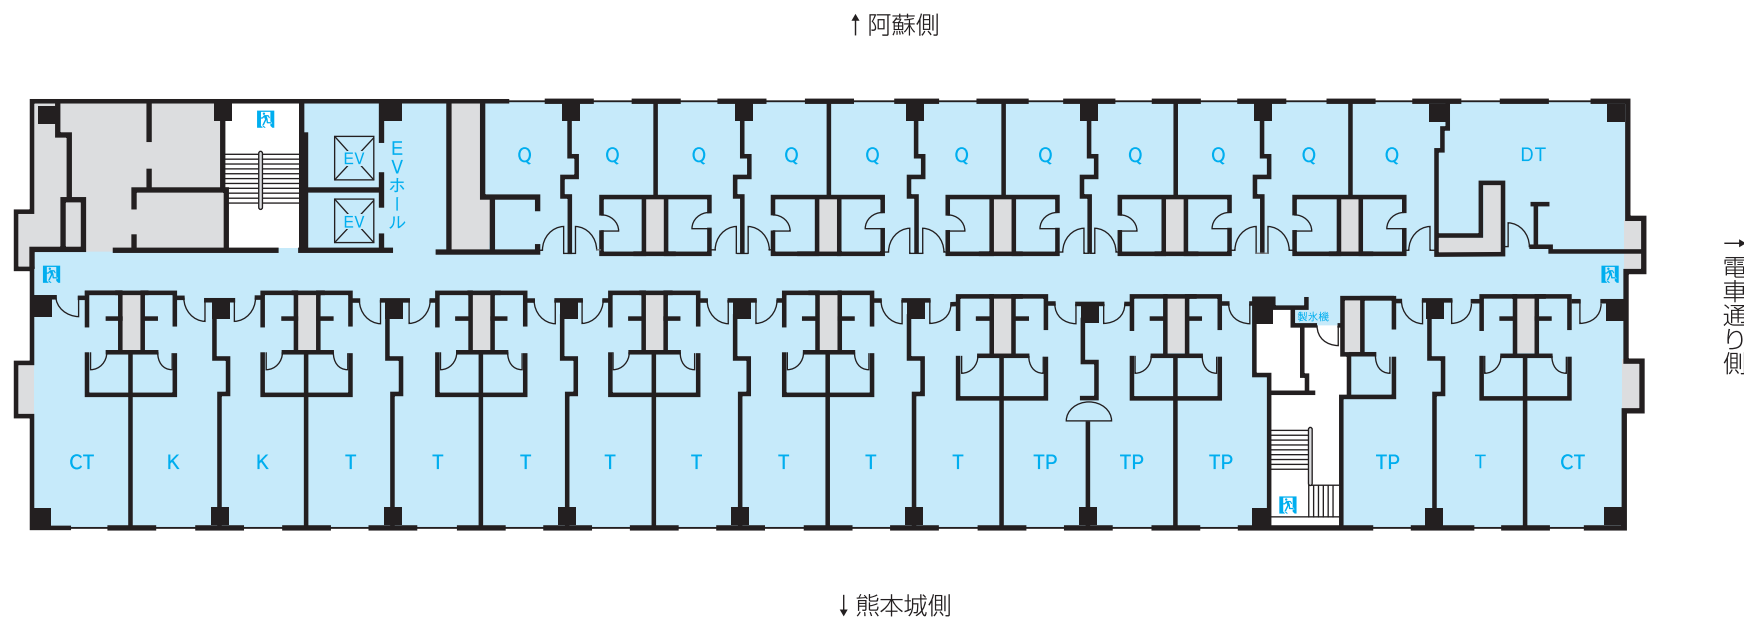

# FLOOR GUIDE

hotel nikko kumamoto

ホテル日航熊本

nikko hotels international

1/300

- Q : クイーン ..... 21㎡  
 MT : モダンジャパニーズツイン .. 33~38㎡  
 DT : デラックスツイン ..... 45㎡  
 SU : スイートルーム(和室) ..... 71㎡  
 U : ユニバーサルルーム ..... 33・38㎡

- Q : クイーン ..... 21㎡
- T : スタンダードツイン ..... 33㎡
- TP : スタンダードツイン(トリプル仕様可) ... 33㎡
- K : スタンダードキング ..... 33㎡
- CT : コーナーツイン(トリプル仕様可) ..... 38㎡
- DT : デラックスツイン ..... 45㎡

1/300

- Q : クラス・コンフォートクイーン ..... 21㎡  
 T : クラス・コンフォースタANDARDツイン ..... 33㎡  
 TP : クラス・コンフォースタANDARDツイン(トリプル仕様可) ... 33㎡  
 K : クラス・コンフォースタANDARDキング ..... 33㎡  
 CT : クラス・コンフォートコーナーツイン(トリプル仕様可) ..... 38㎡  
 DT : クラス・コンフォートデラックスツイン ..... 45㎡

客室		
ダブル	84室	21~41㎡
ツイン	101室	33~45㎡
和室	1室	71㎡
スイートルーム	3室	68~130㎡
ユニバーサルルーム	2室	33・38㎡

レストラン			
	日本料理「弁慶」	7F	102席
	ブッフェダイニング 「アソシェッド」	2F	83席
	広東料理「桃李」	2F	84席
	フランス料理 「レ・セレブリテ」	2F	38席
	ティー& カクテルラウンジ 「ファウンテン」	1F	44席

宴会場			
大宴会場「阿蘇」	5F	全室	1,500㎡
		A	615㎡
		B+C	410㎡
		D	410㎡
中宴会場「天草」	5F	全室	600㎡
		A	235㎡
		B C	130㎡ 235㎡
ホワイエ	5F		800㎡
プライベート バンケット「肥後」	5F	全室	195㎡
		A	45㎡
		B	45㎡
		C D	45㎡ 60㎡
ゆり	5F		20㎡
梅-A	6F		25㎡
梅-B	6F		25㎡
桃-A	6F		25㎡
桃-B	6F		25㎡
藤-A	6F		25㎡
藤-B	6F		25㎡
ガーデンバンケット 「Sora」	7F		200㎡
りんどう	7F		34㎡