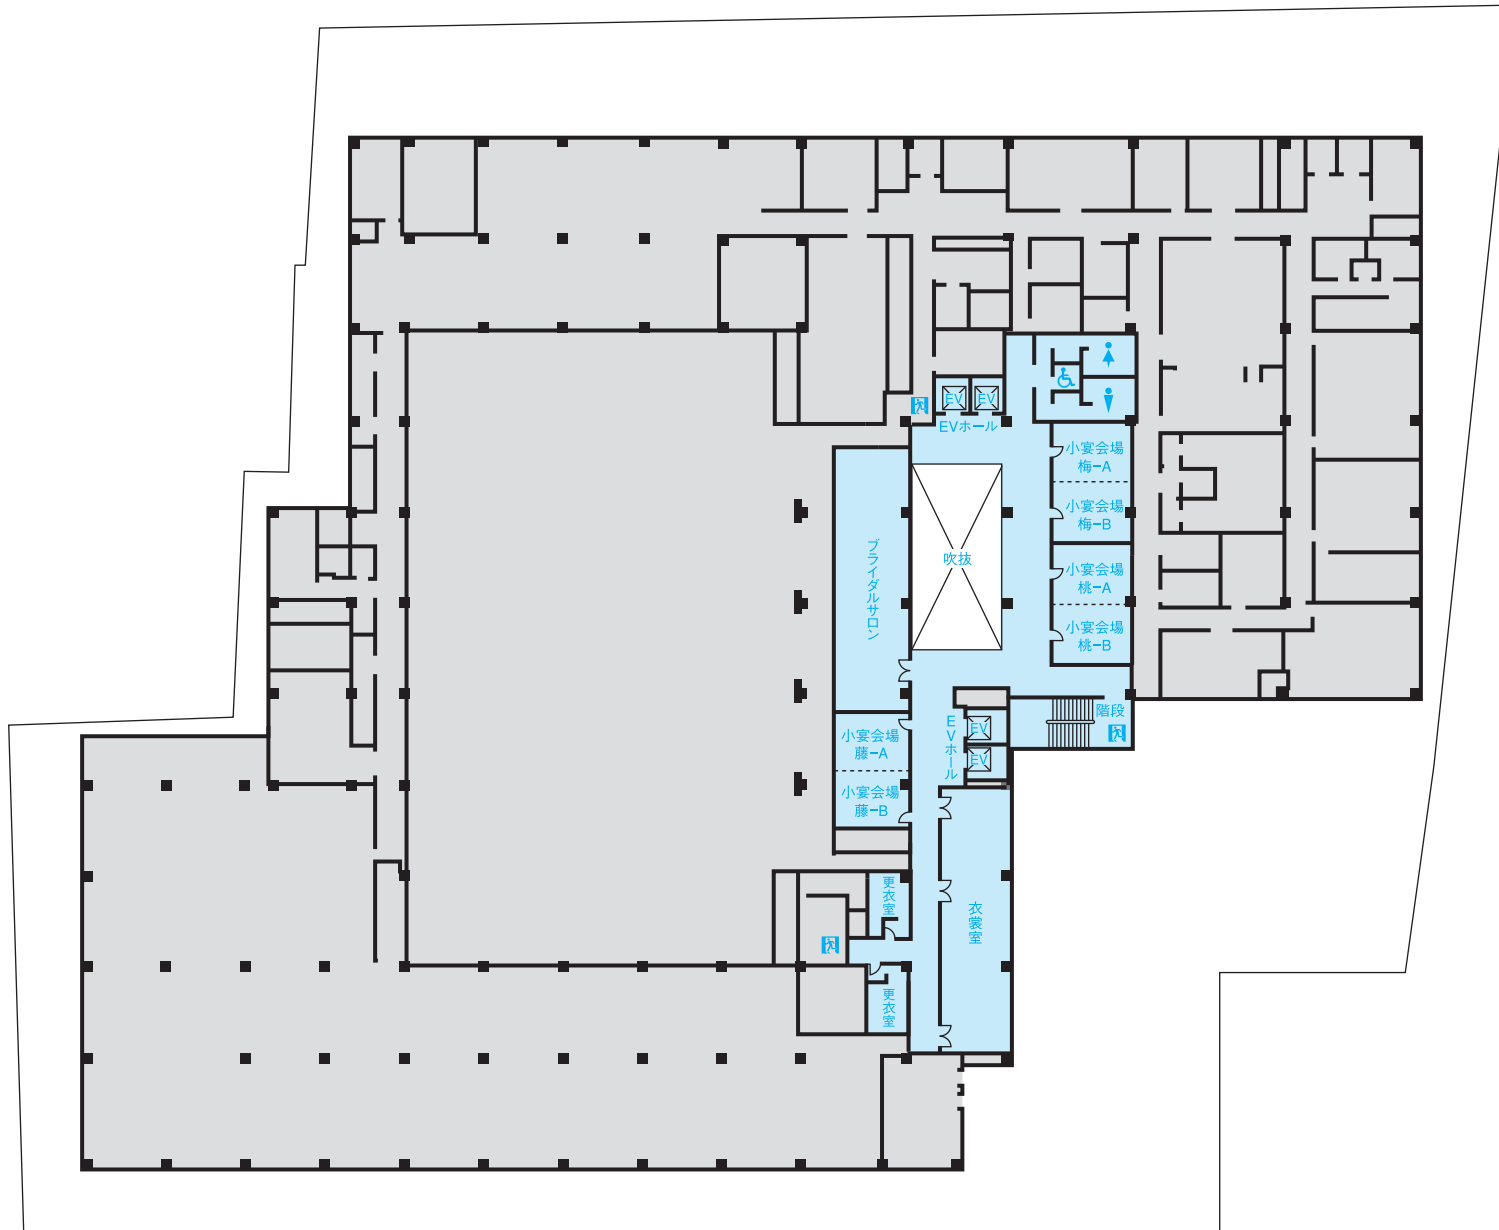

# FLOOR GUIDE

hotel nikko kumamoto

ホテル日航熊本

nikko hotels international

1/300

- Q : クイーン ..... 21㎡  
 MT : モダンジャパニーズツイン .. 33~38㎡  
 DT : デラックスツイン ..... 45㎡  
 SU : スイートルーム(和室) ..... 71㎡  
 U : ユニバーサルルーム ..... 33・38㎡

- Q : クイーン ..... 21㎡
- T : スタンダードツイン ..... 33㎡
- TP : スタンダードツイン(トリプル仕様可) ... 33㎡
- K : スタンダードキング ..... 33㎡
- CT : コーナーツイン(トリプル仕様可) ..... 38㎡
- DT : デラックスツイン ..... 45㎡

1/300

- Q : クラス・コンフォートクイーン ..... 21㎡  
 T : クラス・コンフォースタANDARDツイン ..... 33㎡  
 TP : クラス・コンフォースタANDARDツイン(トリプル仕様可) ... 33㎡  
 K : クラス・コンフォースタANDARDキング ..... 33㎡  
 CT : クラス・コンフォートコーナーツイン(トリプル仕様可) ..... 38㎡  
 DT : クラス・コンフォートデラックスツイン ..... 45㎡

1/300

Q	: クラス・コンフォートクイーン	.....	21㎡
T	: クラス・コンフォートスタンダードツイン	.....	33㎡
K	: クラス・コンフォートスタンダードキング	.....	33㎡
CT	: クラス・コンフォートコーナーツイン(トリプル仕様可)	.....	38㎡
DT	: クラス・コンフォートデラックスツイン	.....	45㎡
DK	: クラス・コンフォートデラックスキング	.....	41㎡
EX	: エグゼクティブスイート	.....	68㎡
AM	: アンバサダースイート	.....	106㎡
PR	: プレジデンシャルスイート	.....	130㎡

客室		
ダブル	84室	21~41㎡
ツイン	101室	33~45㎡
和室	1室	71㎡
スイートルーム	3室	68~130㎡
ユニバーサルルーム	2室	33・38㎡

レストラン			
	日本料理「弁慶」	7F	102席
	ブッフェダイニング 「アソシェッド」	2F	83席
	広東料理「桃李」	2F	84席
	フランス料理 「レ・セレブリテ」	2F	38席
	ティー& カクテルラウンジ 「ファウンテン」	1F	44席