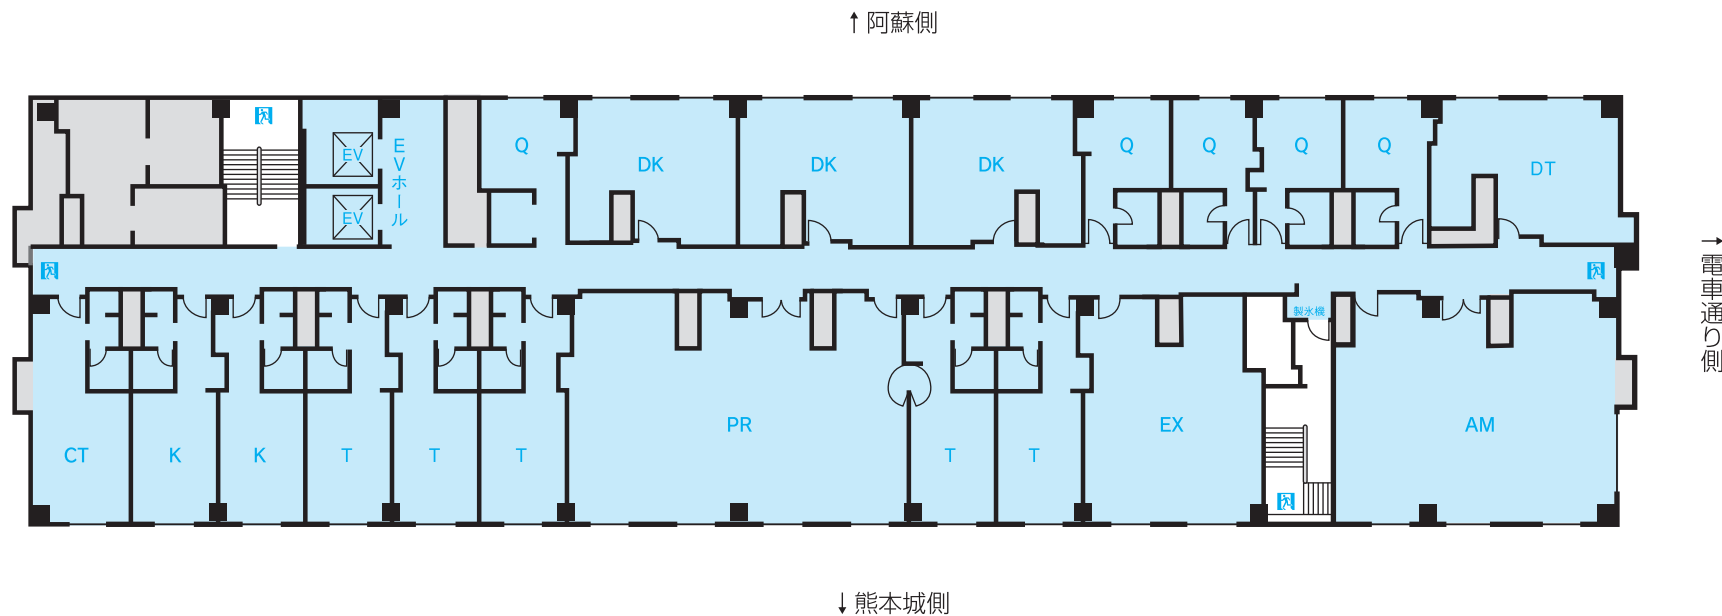

# FLOOR GUIDE

hotel nikko kumamoto

ホテル日航熊本

nikko hotels international

1/300

- Q : クイーン ..... 21㎡  
 MT : モダンジャパニーズツイン .. 33~38㎡  
 DT : デラックスツイン ..... 45㎡  
 SU : スイートルーム(和室) ..... 71㎡  
 U : ユニバーサルルーム ..... 33・38㎡

- Q : クイーン ..... 21㎡
- T : スタンダードツイン ..... 33㎡
- TP : スタンダードツイン(トリプル仕様可) ... 33㎡
- K : スタンダードキング ..... 33㎡
- CT : コーナーツイン(トリプル仕様可) ..... 38㎡
- DT : デラックスツイン ..... 45㎡

1/300

- Q : クラス・コンフォートクイーン ..... 21㎡  
 T : クラス・コンフォースタANDARDツイン ..... 33㎡  
 TP : クラス・コンフォースタANDARDツイン(トリプル仕様可) ... 33㎡  
 K : クラス・コンフォースタANDARDキング ..... 33㎡  
 CT : クラス・コンフォートコーナーツイン(トリプル仕様可) ..... 38㎡  
 DT : クラス・コンフォートデラックスツイン ..... 45㎡

客室		
ダブル	84室	21~41㎡
ツイン	101室	33~45㎡
和室	1室	71㎡
スイートルーム	3室	68~130㎡
ユニバーサルルーム	2室	33・38㎡

レストラン			
	日本料理「弁慶」	7F	102席
	ブッフェダイニング 「アソシェッド」	2F	83席
	広東料理「桃李」	2F	84席
	フランス料理 「レ・セレブリテ」	2F	38席
	ティー& カクテルラウンジ 「ファウンテン」	1F	44席

宴会場			
大宴会場「阿蘇」	5F	全室	1,500㎡
		A	615㎡
		B+C	410㎡
		D	410㎡
中宴会場「天草」	5F	全室	600㎡
		A	235㎡
		B C	130㎡ 235㎡
ホワイエ	5F		800㎡
プライベート バンケット「肥後」	5F	全室	195㎡
		A	45㎡
		B	45㎡
		C D	45㎡ 60㎡
ゆり	5F		20㎡
梅-A	6F		25㎡
梅-B	6F		25㎡
桃-A	6F		25㎡
桃-B	6F		25㎡
藤-A	6F		25㎡
藤-B	6F		25㎡
ガーデンバンケット 「Sora」	7F		200㎡
りんどう	7F		34㎡