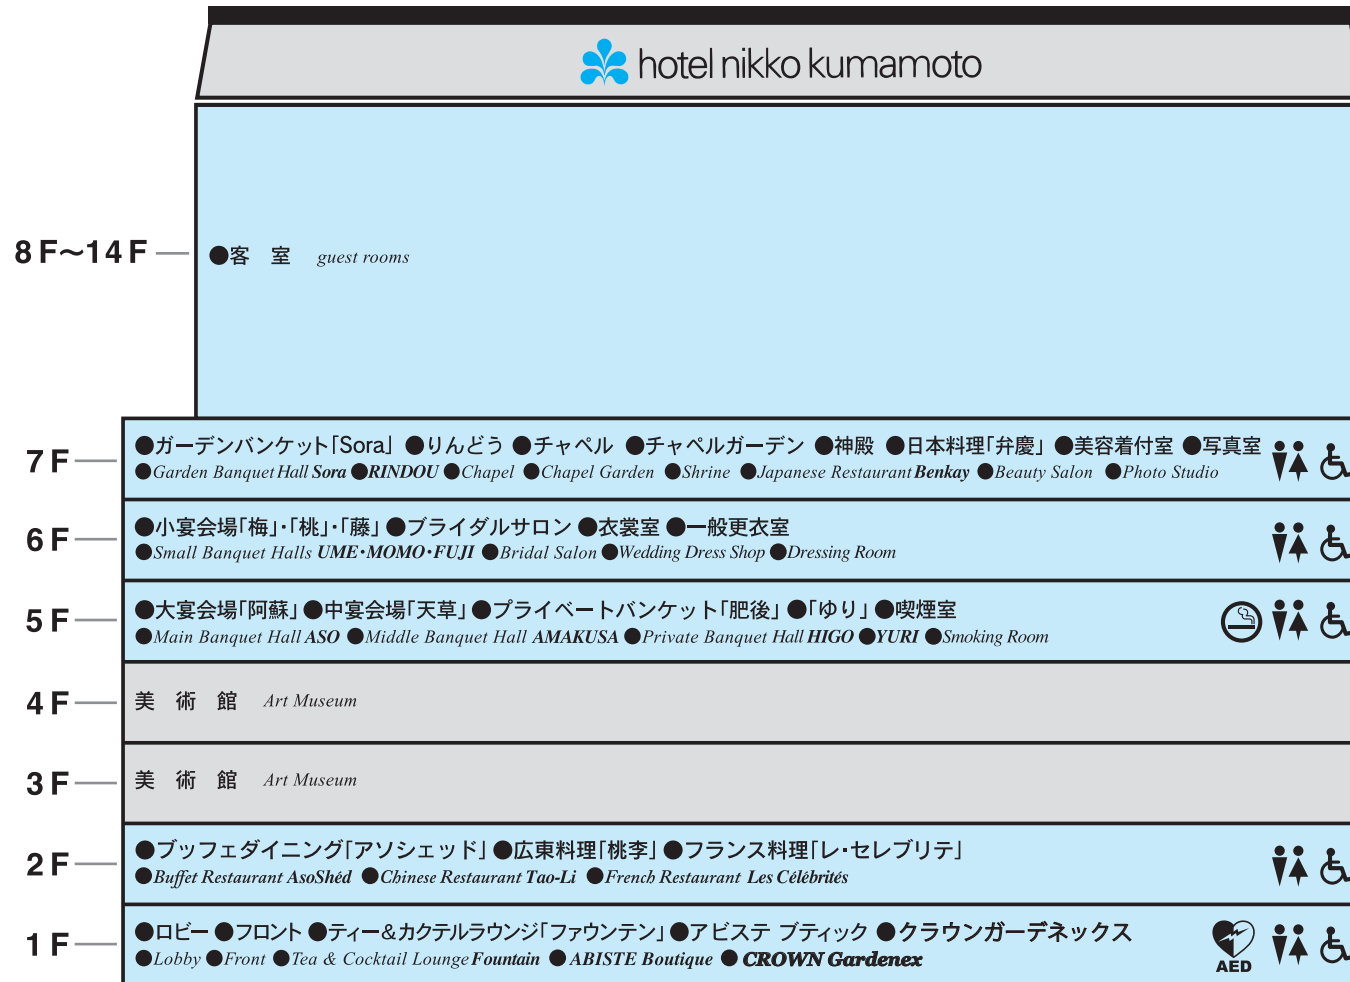

# FLOOR GUIDE

hotel nikko kumamoto

ホテル日航熊本

nikko hotels international

1/300

- Q : クイーン ..... 21㎡  
 MT : モダンジャパニーズツイン .. 33~38㎡  
 DT : デラックスツイン ..... 45㎡  
 SU : スイートルーム(和室) ..... 71㎡  
 U : ユニバーサルルーム ..... 33・38㎡

- Q : クイーン ..... 21㎡
- T : スタンダードツイン ..... 33㎡
- TP : スタンダードツイン(トリプル仕様可) ... 33㎡
- K : スタンダードキング ..... 33㎡
- CT : コーナーツイン(トリプル仕様可) ..... 38㎡
- DT : デラックスツイン ..... 45㎡

1/300

- Q : クラス・コンフォートクイーン ..... 21㎡  
 T : クラス・コンフォースタANDARDツイン ..... 33㎡  
 TP : クラス・コンフォースタANDARDツイン(トリプル仕様可) ... 33㎡  
 K : クラス・コンフォースタANDARDキング ..... 33㎡  
 CT : クラス・コンフォートコーナーツイン(トリプル仕様可) ..... 38㎡  
 DT : クラス・コンフォートデラックスツイン ..... 45㎡

1/300

Q	: クラス・コンフォートクイーン	.....	21㎡
T	: クラス・コンフォートスタンダードツイン	.....	33㎡
K	: クラス・コンフォートスタンダードキング	.....	33㎡
CT	: クラス・コンフォートコーナーツイン(トリプル仕様可)	.....	38㎡
DT	: クラス・コンフォートデラックスツイン	.....	45㎡
DK	: クラス・コンフォートデラックスキング	.....	41㎡
EX	: エグゼクティブスイート	.....	68㎡
AM	: アンバサダースイート	.....	106㎡
PR	: プレジデンシャルスイート	.....	130㎡

客室		
ダブル	84室	21~41㎡
ツイン	101室	33~45㎡
和室	1室	71㎡
スイートルーム	3室	68~130㎡
ユニバーサルルーム	2室	33・38㎡

レストラン			
	日本料理「弁慶」	7F	102席
	ブッフェダイニング 「アソシェッド」	2F	83席
	広東料理「桃李」	2F	84席
	フランス料理 「レ・セレブリテ」	2F	38席
	ティー& カクテルラウンジ 「ファウンテン」	1F	44席