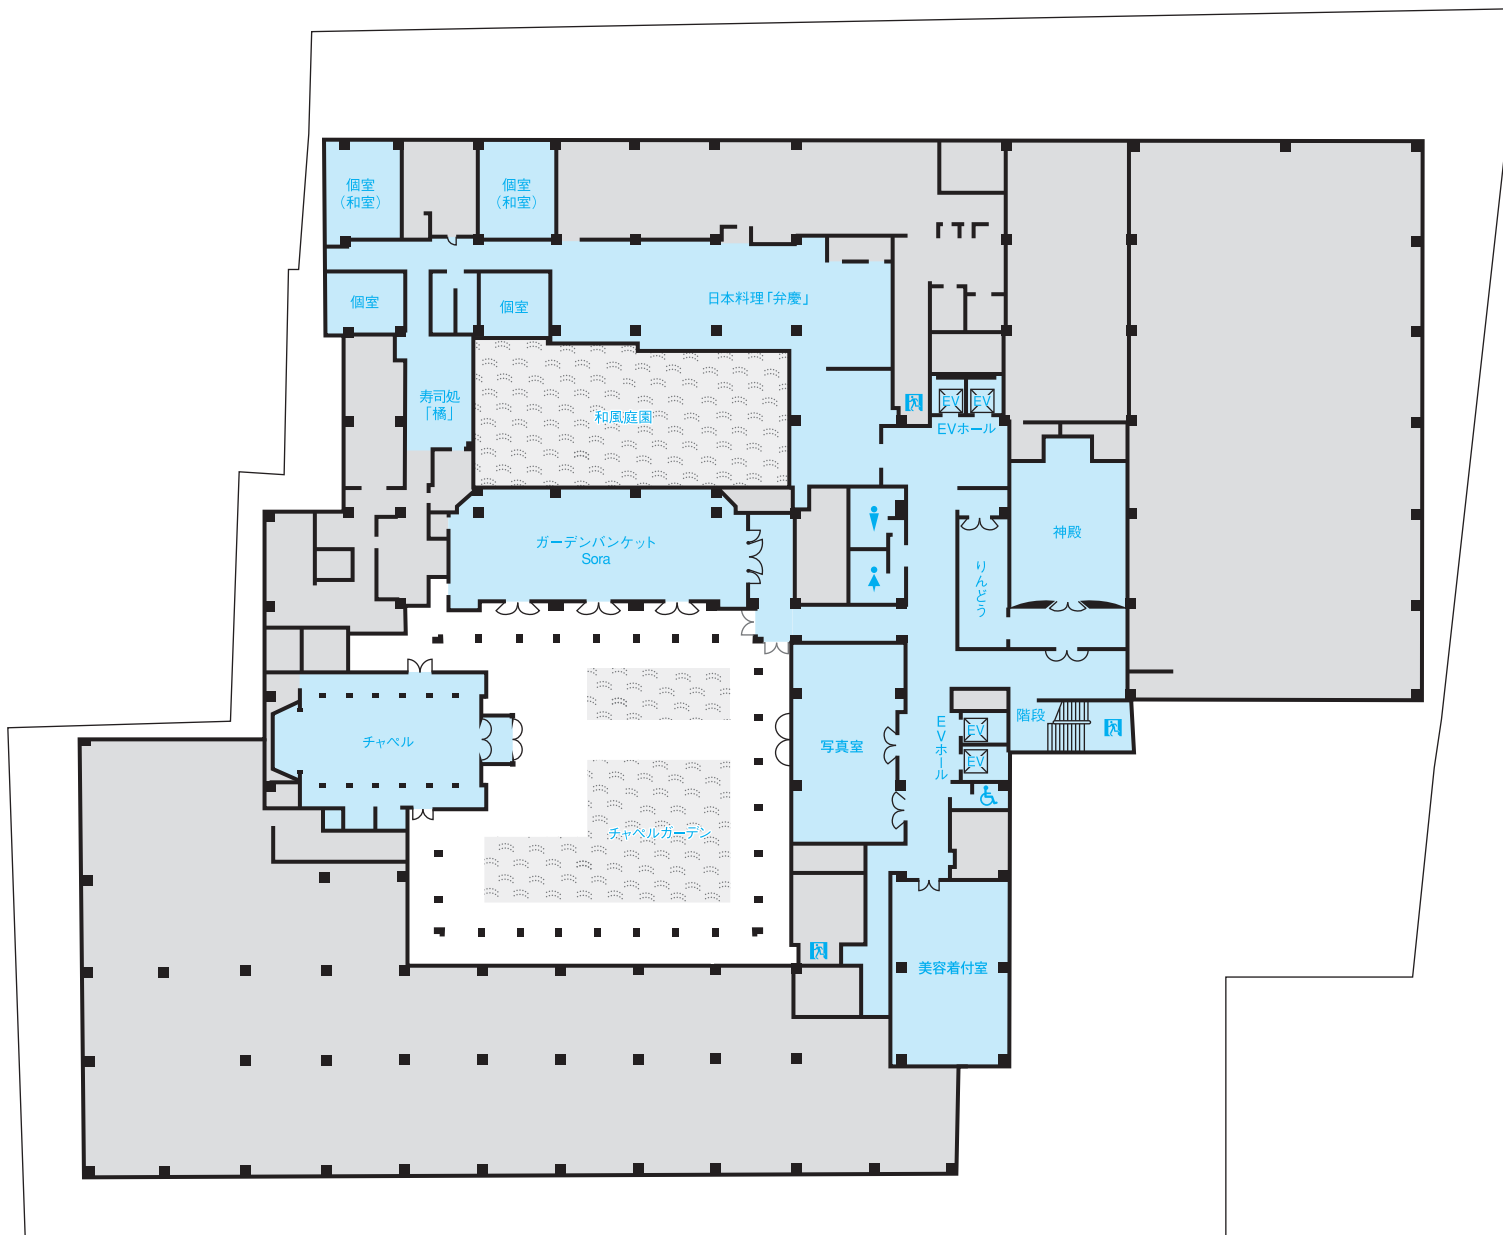

# FLOOR GUIDE

hotel nikko kumamoto

ホテル日航熊本

nikko hotels international

1/300

- Q : クイーン ..... 21㎡  
 MT : モダンジャパニーズツイン .. 33~38㎡  
 DT : デラックスツイン ..... 45㎡  
 SU : スイートルーム(和室) ..... 71㎡  
 U : ユニバーサルルーム ..... 33・38㎡

- Q : クイーン ..... 21㎡
- T : スタンダードツイン ..... 33㎡
- TP : スタンダードツイン(トリプル仕様可) ... 33㎡
- K : スタンダードキング ..... 33㎡
- CT : コーナーツイン(トリプル仕様可) ..... 38㎡
- DT : デラックスツイン ..... 45㎡

1/300

- Q : クラス・コンフォートクイーン ..... 21㎡  
 T : クラス・コンフォースタANDARDツイン ..... 33㎡  
 TP : クラス・コンフォースタANDARDツイン(トリプル仕様可) ... 33㎡  
 K : クラス・コンフォースタANDARDキング ..... 33㎡  
 CT : クラス・コンフォートコーナーツイン(トリプル仕様可) ..... 38㎡  
 DT : クラス・コンフォートデラックスツイン ..... 45㎡

1/300

Q	: クラス・コンフォートクイーン	.....	21㎡
T	: クラス・コンフォートスタンダードツイン	.....	33㎡
K	: クラス・コンフォートスタンダードキング	.....	33㎡
CT	: クラス・コンフォートコーナーツイン(トリプル仕様可)	.....	38㎡
DT	: クラス・コンフォートデラックスツイン	.....	45㎡
DK	: クラス・コンフォートデラックスキング	.....	41㎡
EX	: エグゼクティブスイート	.....	68㎡
AM	: アンバサダースイート	.....	106㎡
PR	: プレジデンシャルスイート	.....	130㎡

客室		
ダブル	84室	21~41㎡
ツイン	101室	33~45㎡
和室	1室	71㎡
スイートルーム	3室	68~130㎡
ユニバーサルルーム	2室	33・38㎡

レストラン			
	日本料理「弁慶」	7F	102席
	ブッフェダイニング 「アソシェッド」	2F	83席
	広東料理「桃李」	2F	84席
	フランス料理 「レ・セレブリテ」	2F	38席
	ティー& カクテルラウンジ 「ファウンテン」	1F	44席