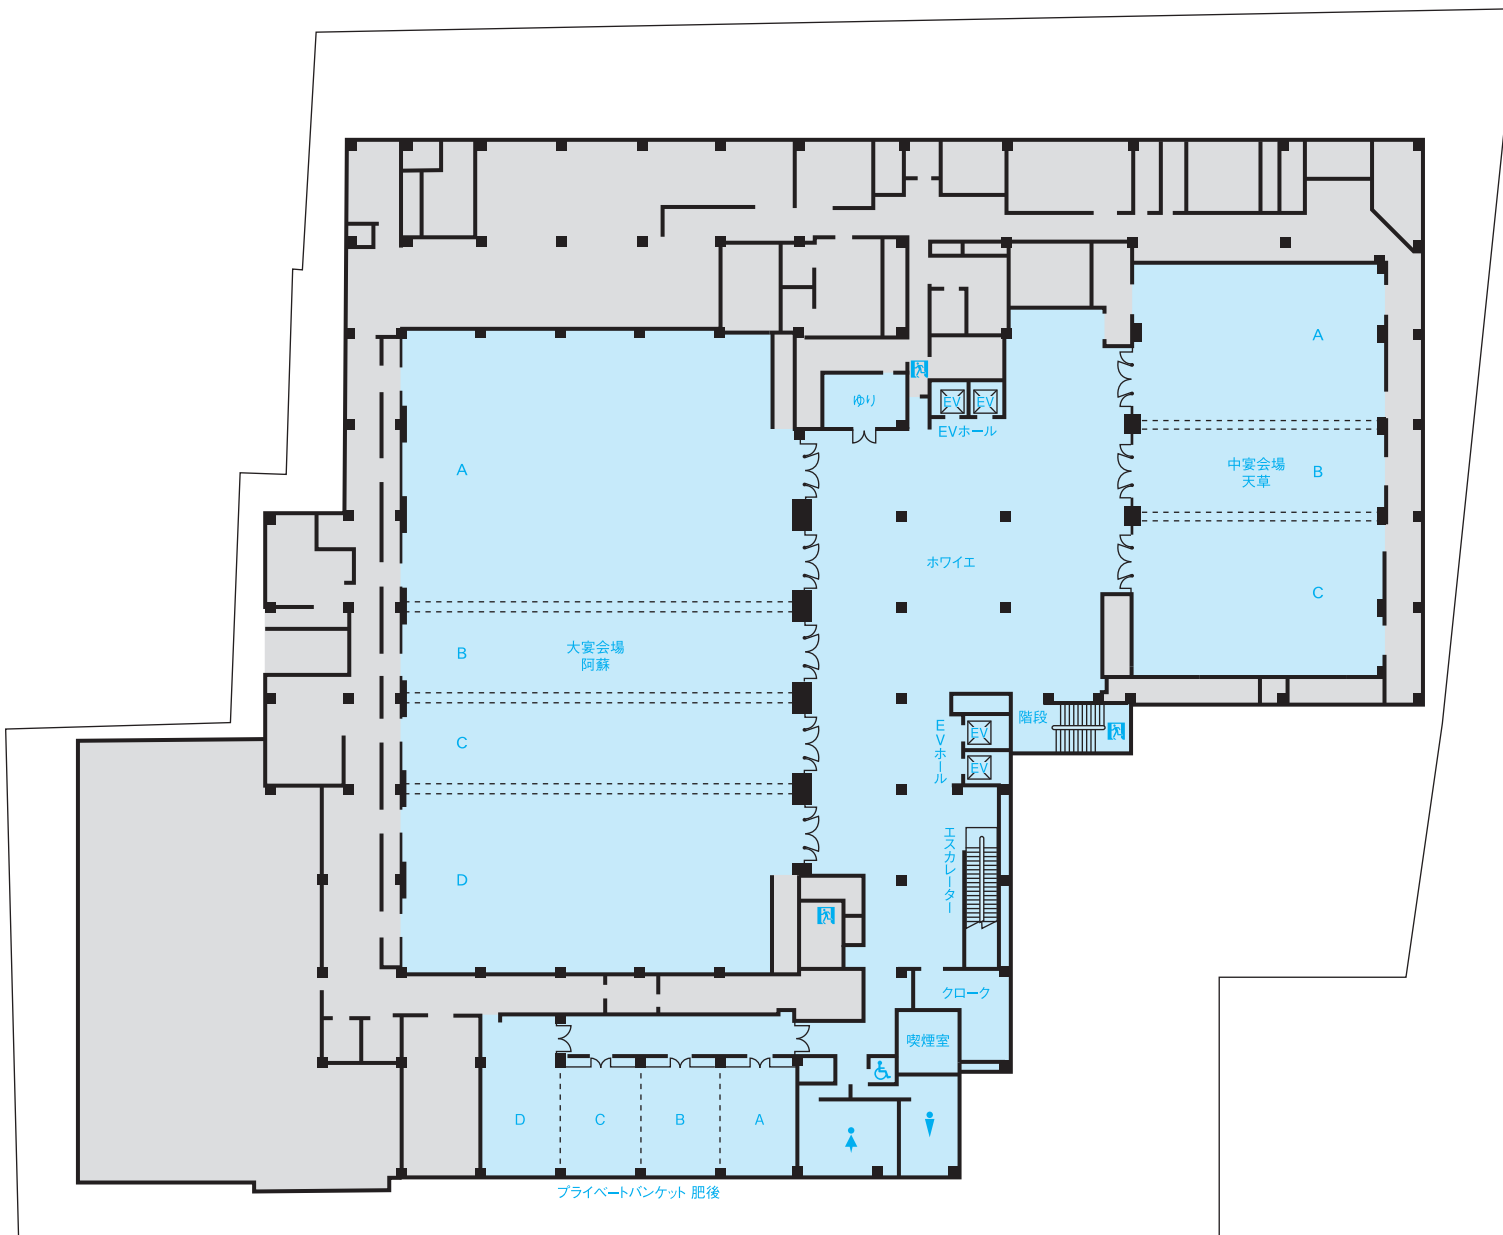

# FLOOR GUIDE

hotel nikko kumamoto

ホテル日航熊本

nikko hotels international

1/300

- Q : クイーン ..... 21㎡  
 MT : モダンジャパニーズツイン .. 33~38㎡  
 DT : デラックスツイン ..... 45㎡  
 SU : スイートルーム(和室) ..... 71㎡  
 U : ユニバーサルルーム ..... 33・38㎡

- Q : クイーン ..... 21㎡
- T : スタンダードツイン ..... 33㎡
- TP : スタンダードツイン(トリプル仕様可) ... 33㎡
- K : スタンダードキング ..... 33㎡
- CT : コーナーツイン(トリプル仕様可) ..... 38㎡
- DT : デラックスツイン ..... 45㎡

1/300

- Q : クラス・コンフォートクイーン ..... 21㎡  
 T : クラス・コンフォースタANDARDツイン ..... 33㎡  
 TP : クラス・コンフォースタANDARDツイン(トリプル仕様可) ... 33㎡  
 K : クラス・コンフォースタANDARDキング ..... 33㎡  
 CT : クラス・コンフォートコーナーツイン(トリプル仕様可) ..... 38㎡  
 DT : クラス・コンフォートデラックスツイン ..... 45㎡

1/300

Q	: クラス・コンフォートクイーン	.....	21㎡
T	: クラス・コンフォートスタンダードツイン	.....	33㎡
K	: クラス・コンフォートスタンダードキング	.....	33㎡
CT	: クラス・コンフォートコーナーツイン(トリプル仕様可)	.....	38㎡
DT	: クラス・コンフォートデラックスツイン	.....	45㎡
DK	: クラス・コンフォートデラックスキング	.....	41㎡
EX	: エグゼクティブスイート	.....	68㎡
AM	: アンバサダースイート	.....	106㎡
PR	: プレジデンシャルスイート	.....	130㎡

客室		
ダブル	84室	21~41㎡
ツイン	101室	33~45㎡
和室	1室	71㎡
スイートルーム	3室	68~130㎡
ユニバーサルルーム	2室	33・38㎡

レストラン			
	日本料理「弁慶」	7F	102席
	ブッフェダイニング 「アソシェッド」	2F	83席
	広東料理「桃李」	2F	84席
	フランス料理 「レ・セレブリテ」	2F	38席
	ティー& カクテルラウンジ 「ファウンテン」	1F	44席