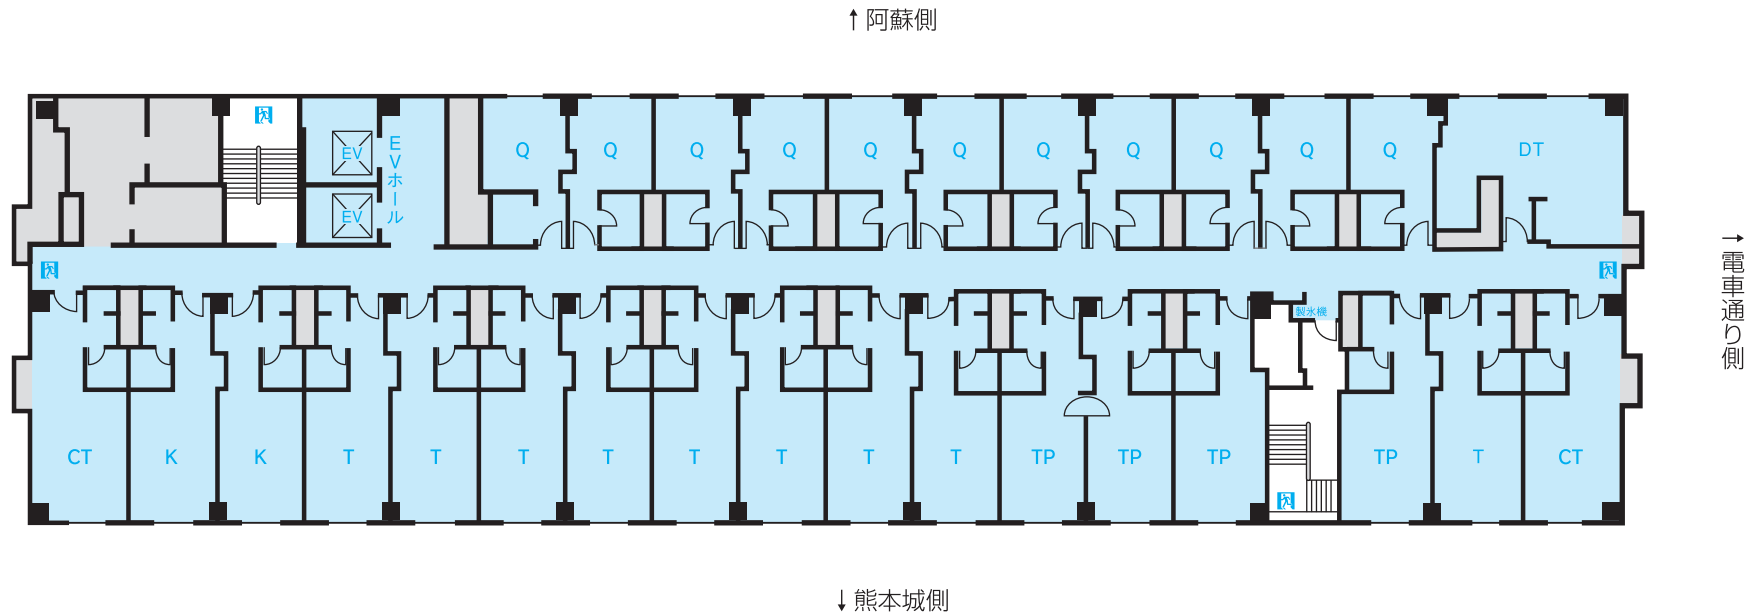

# FLOOR GUIDE

hotel nikko kumamoto

ホテル日航熊本

nikko hotels international

1/300

- Q : クイーン ..... 21㎡  
 MT : モダンジャパニーズツイン .. 33~38㎡  
 DT : デラックスツイン ..... 45㎡  
 SU : スイートルーム(和室) ..... 71㎡  
 U : ユニバーサルルーム ..... 33・38㎡

- Q : クイーン ..... 21㎡
- T : スタンダードツイン ..... 33㎡
- TP : スタンダードツイン(トリプル仕様可) ... 33㎡
- K : スタンダードキング ..... 33㎡
- CT : コーナーツイン(トリプル仕様可) ..... 38㎡
- DT : デラックスツイン ..... 45㎡

1/300

- Q : クラス・コンフォートクイーン ..... 21㎡  
 T : クラス・コンフォースタANDARDツイン ..... 33㎡  
 TP : クラス・コンフォースタANDARDツイン(トリプル仕様可) ... 33㎡  
 K : クラス・コンフォースタANDARDキング ..... 33㎡  
 CT : クラス・コンフォートコーナーツイン(トリプル仕様可) ..... 38㎡  
 DT : クラス・コンフォートデラックスツイン ..... 45㎡

客室		
ダブル	84室	21~41㎡
ツイン	101室	33~45㎡
和室	1室	71㎡
スイートルーム	3室	68~130㎡
ユニバーサルルーム	2室	33・38㎡

レストラン			
	日本料理「弁慶」	7F	102席
	ブッフェダイニング 「アソシェッド」	2F	83席
	広東料理「桃李」	2F	84席
	フランス料理 「レ・セレブリテ」	2F	38席
	ティー& カクテルラウンジ 「ファウンテン」	1F	44席

宴会場			
大宴会場「阿蘇」	5F	全室	1,500㎡
		A	615㎡
		B+C	410㎡
		D	410㎡
中宴会場「天草」	5F	全室	600㎡
		A	235㎡
		B C	130㎡ 235㎡
ホワイエ	5F		800㎡
プライベート バンケット「肥後」	5F	全室	195㎡
		A	45㎡
		B	45㎡
		C D	45㎡ 60㎡
ゆり	5F		20㎡
梅-A	6F		25㎡
梅-B	6F		25㎡
桃-A	6F		25㎡
桃-B	6F		25㎡
藤-A	6F		25㎡
藤-B	6F		25㎡
ガーデンバンケット 「Sora」	7F		200㎡
りんどう	7F		34㎡