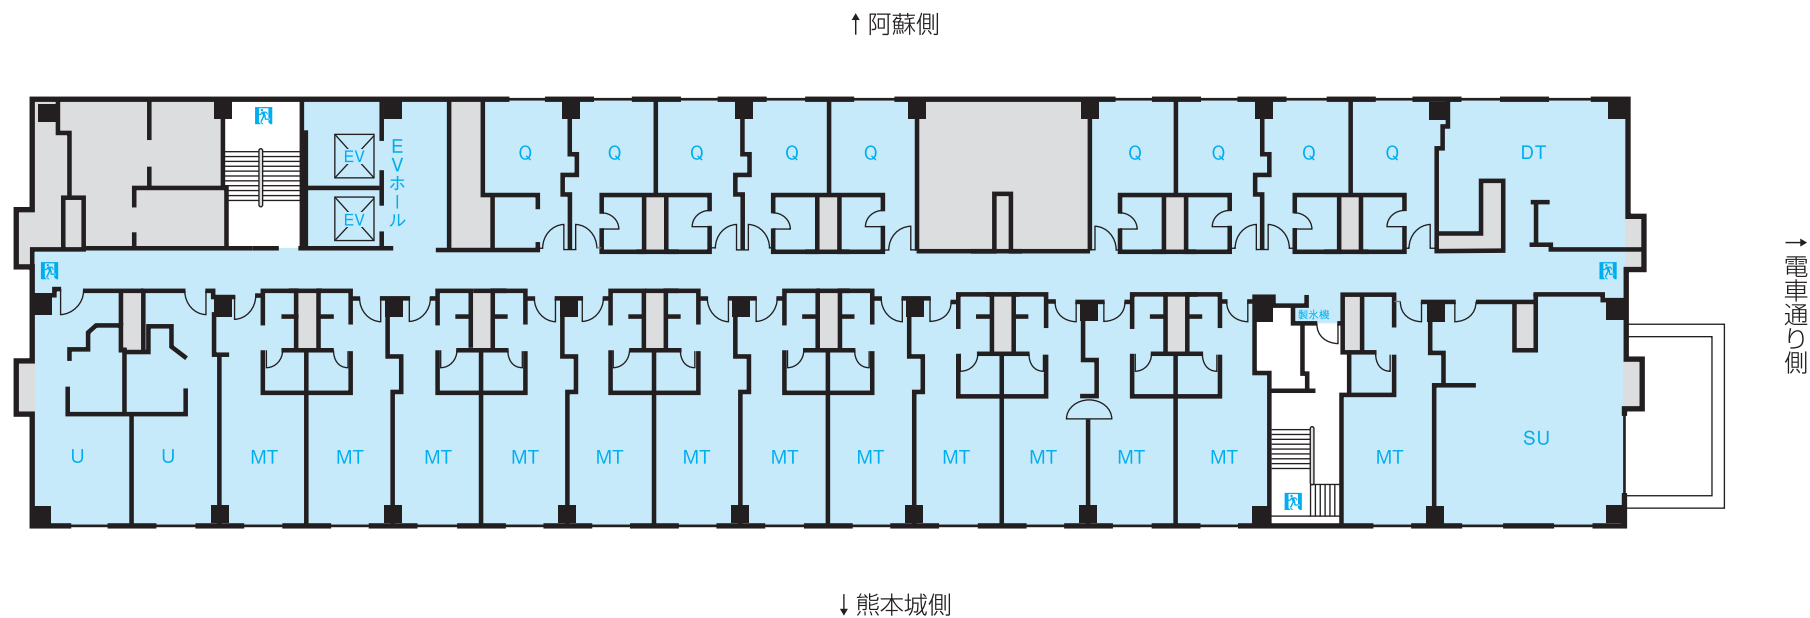

# FLOOR GUIDE

hotel nikko kumamoto

ホテル日航熊本

nikko hotels international

1/300

- Q : クイーン ..... 21㎡  
 MT : モダンジャパニーズツイン .. 33~38㎡  
 DT : デラックスツイン ..... 45㎡  
 SU : スイートルーム(和室) ..... 71㎡  
 U : ユニバーサルルーム ..... 33・38㎡

- Q : クイーン ..... 21㎡
- T : スタンダードツイン ..... 33㎡
- TP : スタンダードツイン(トリプル仕様可) ... 33㎡
- K : スタンダードキング ..... 33㎡
- CT : コーナーツイン(トリプル仕様可) ..... 38㎡
- DT : デラックスツイン ..... 45㎡

1/300

- Q : クラス・コンフォートクイーン ..... 21㎡  
 T : クラス・コンフォースタANDARDツイン ..... 33㎡  
 TP : クラス・コンフォースタANDARDツイン(トリプル仕様可) ... 33㎡  
 K : クラス・コンフォースタANDARDキング ..... 33㎡  
 CT : クラス・コンフォートコーナーツイン(トリプル仕様可) ..... 38㎡  
 DT : クラス・コンフォートデラックスツイン ..... 45㎡

客室		
ダブル	84室	21~41㎡
ツイン	101室	33~45㎡
和室	1室	71㎡
スイートルーム	3室	68~130㎡
ユニバーサルルーム	2室	33・38㎡

レストラン			
	日本料理「弁慶」	7F	102席
	ブッフェダイニング 「アソシェッド」	2F	83席
	広東料理「桃李」	2F	84席
	フランス料理 「レ・セレブリテ」	2F	38席
	ティー& カクテルラウンジ 「ファウンテン」	1F	44席

宴会場			
大宴会場「阿蘇」	5F	全室	1,500㎡
		A	615㎡
		B+C	410㎡
		D	410㎡
中宴会場「天草」	5F	全室	600㎡
		A	235㎡
		B C	130㎡ 235㎡
ホワイエ	5F		800㎡
プライベート バンケット「肥後」	5F	全室	195㎡
		A	45㎡
		B	45㎡
		C D	45㎡ 60㎡
ゆり	5F		20㎡
梅-A	6F		25㎡
梅-B	6F		25㎡
桃-A	6F		25㎡
桃-B	6F		25㎡
藤-A	6F		25㎡
藤-B	6F		25㎡
ガーデンバンケット 「Sora」	7F		200㎡
りんどう	7F		34㎡